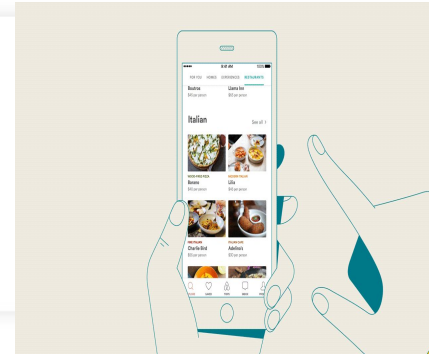

Conócenos

Restaurante en fotos

Encuesta

Facebook

Twitter

título

Massano

actualizar

icono

Arrastra y suelta los módulos para reordenarlos

¿Qué significan los colores?

Dissenyada per:

Reserves per al restaurant

Comandes a domicili

Avantatges:

Rapidesa en la presa de comandes